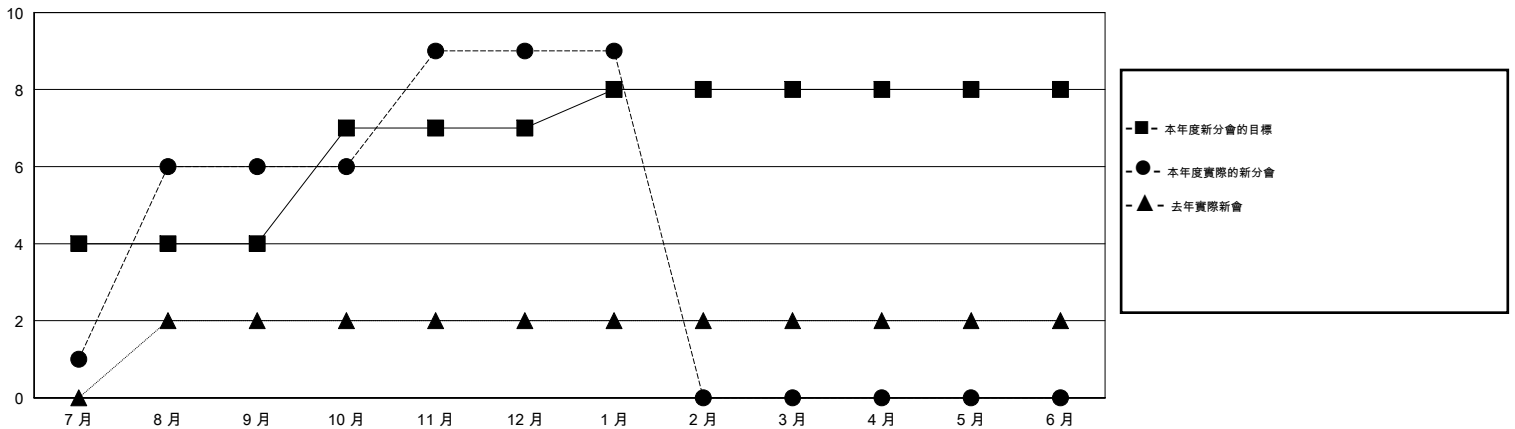

MONTHLY MEMBERSHIP PROGRESS REPORT

District 300A2

Results as of: 1/31/2017

GMT: PEI-JEN CHEN

地點 REP OF CHINA

GMT憲章區

分會			
成果 2016-2017			
季	新分會目標	新會	會員流失的分會
7月/8月/9月	4	6	0
10月/11月/12月	3	3	0
1月/2月/3月	1	0	0
4月/5月/6月	0	0	0

位會員@每位須繳			
成果 2016-2017			
季	新會員淨增長目標 (不含復籍或轉會)	實際新會員增長數 (不含復籍或轉會)	實際退會會員 (包括轉會)
7月/8月/9月	362	634	690
10月/11月/12月	138	161	202
1月/2月/3月	66	87	3
4月/5月/6月	0	0	0

目標與實際新會累積