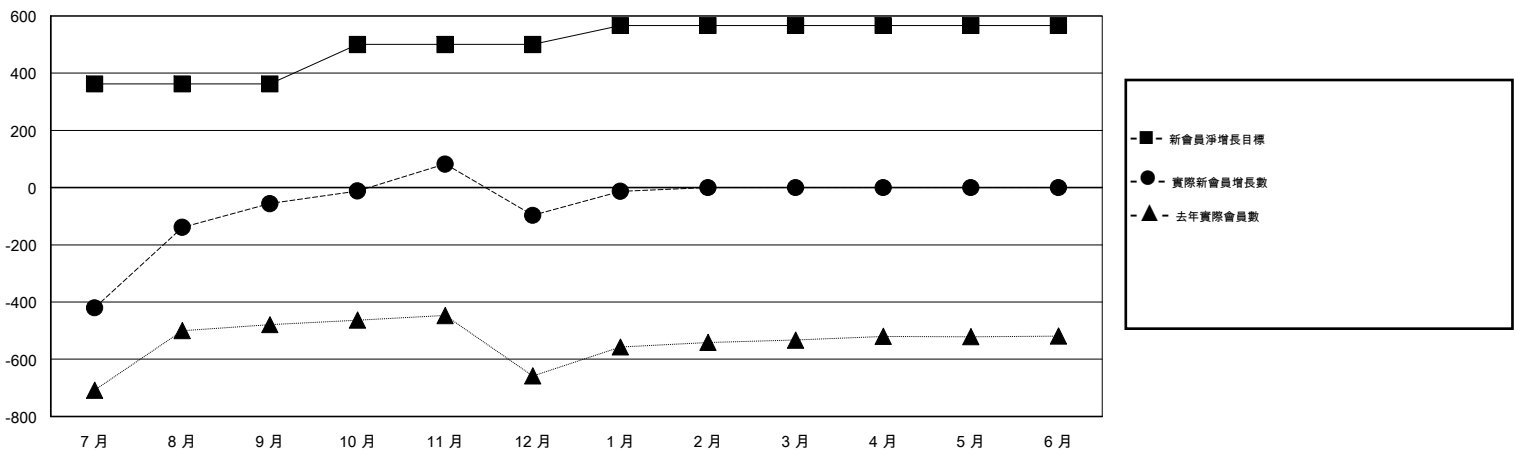

目標和實際會員累積

已取消的分會: 0	96 CLUBS OF 115 增添1位或以上的新會員	性別分佈
放棄的會員	點擊這裡取得累計會員數據	男 2,379 (60.89%)
過世 10		女 1,528 (39.11%)
分會已取消 0		總計家庭單位會員數 590
其他 885		支付減半會費的家庭會員 323
總計 895